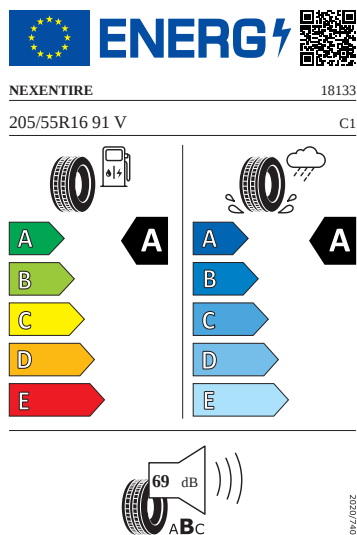

- Anténa pouze pro příjem FM, Diversity
- Tažné zařízení
- Dlouhé sklo včetně spoileru
- El. víko zavazadlového prostoru
- Automatické parkování
- Ostřikovače světlometů

Motor a převodovka

- Přídavná spodní ochrana pohonné jednotky
- Systém Start/Stop

Vnitřní výbava

- Upínací přípravek v zavazadlovém prostoru
- Elektrické ovládání oken vpředu a vzadu
- Bez odpadkového koše
- Víko schránky před spolujezdcem, s osvětlením
- Síťový program
- Schránka na brýle
- Nekuřácké provedení
- Bez přídavného/nezávislého topení
- Sunset

Kola a pneumatiky

- Kola z lehké slitiny Cortadero 16"
- Pneumatiky 205/55 R16 91V
- Rezervní kolo neplnohodnotné
- Kryty pro kola z lehké slitiny
- Šrouby se zabezpečením proti krádeži (neuzamykatelné)

Energetické štítky pneumatik

- Nexen 205/55 R16

- Bridgestone 205/55 R16