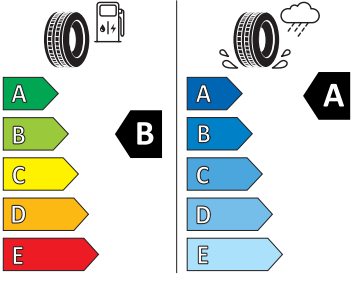

Motor a převodovka

- Kožené madlo ruční brzdy
- Systém Start/Stop

Vnitřní vybavení

- Sportovní multifunkční vyhříváný kožený volant pro DSG s pádly

Energetické štítky pneumatik

- Nexen 195/55 R16

2020/740