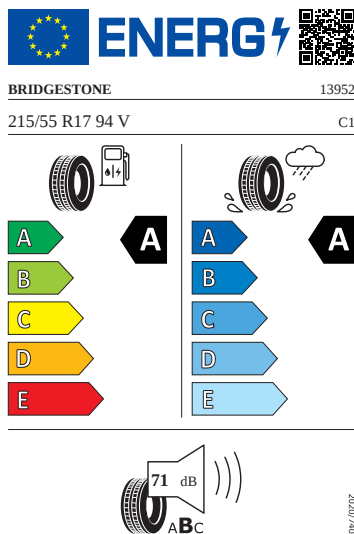

- Hlavové airbagy a boční airbagy vpředu
- Infotainment Amundsen 8" s navigací
- KESSY - bezklíčové zamykání a startování
- Kolenní airbag řidiče
- Kontrola tlaku v pneumatikách
- Matrix-LED přední světlomety
- Ostřikovače světlometů
- Parkovací kamera vzadu
- Potahy sedadel látka
- Rozpoznání únavy řidiče
- Rozpoznávání dopravních značek
- Schránka na brýle
- Signalizace nezapnutého bezpečnostního pásu
- Střešní nosič - stříbrný
- Sunset
- Světelný a dešťový senzor
- Tísňové volání eCall+
- Třízónový CLIMATRONIC
- Ukazatel stavu kapaliny v ostřikovači
- USB-C u vnitřního zpětného zrcátka
- Virtuální kokpit 10"
- Virtuální pedál
- Vnější zpětná zrcátka el. nastavitelná, sklopná, vyhřívaná
- Volba jízdního režimu
- Vyhřívané čelní sklo
- Vyhřívané trysky ostřikovače čelního skla
- Vyhřívání předních a zadních sedadel
- Výškově nastavitelná přední sedadla s bederní opěrkou
- Asistent změny jízdního pruhu (Side Assist)
- Automatické parkování

Energetické štítky pneumatik

- Bridgestone 215/55 R17 94V

- Continental 215/55 R17 94V