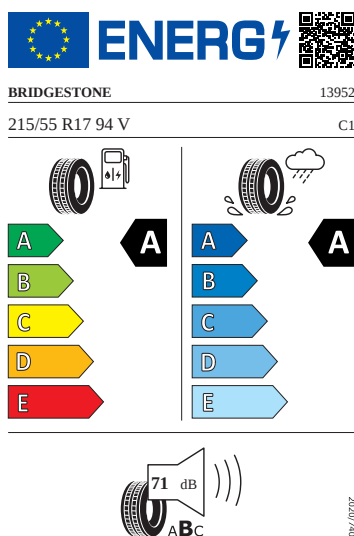

- KESSY - bezklíčové zamykání a startování
- Kolenní airbag řidiče
- Kontrola tlaku v pneumatikách
- Matrix-LED přední světlomety
- Ostřikovače světlometů
- Parkovací kamera vzadu
- Potahy sedadel látka
- Rozpoznání únavy řidiče
- Rozpoznávání dopravních značek
- Schránka na brýle
- Signalizace nezapnutého bezpečnostního pásu
- Střešní nosič - stříbrný
- Sunset
- Světelný a dešťový senzor
- Tísňové volání eCall+
- Třízónový CLIMATRONIC
- Ukazatel stavu kapaliny v ostřikovači
- USB-C u vnitřního zpětného zrcátka
- Virtuální kokpit 10"
- Virtuální pedál
- Vnější zpětná zrcátka el. nastavitelná, sklopná, vyhřívaná
- Volba jízdního režimu
- Vyhřívané čelní sklo
- Vyhřívané trysky ostřikovače čelního skla
- Vyhřívání předních a zadních sedadel
- Výškově nastavitelná přední sedadla s bederní opěrkou
- Asistent změny jízdního pruhu (Side Assist)
- Automatické parkování

Energetické štítky pneumatik

- Bridgestone 215/55 R17 94V

- Continental 215/55 R17 94V