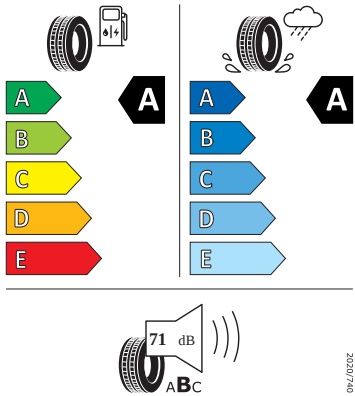

- Hlavové airbagy a boční airbagy vpředu
- Infotainment Amundsen 8" s navigací
- KESSY - bezklíčové zamykání a startování
- Kolenní airbag řidiče
- Kontrola tlaku v pneumatikách
- Matrix-LED přední světlomety
- Ostřikovače světlometů
- Parkovací kamera vzadu
- Potahy sedadel látka
- Rozpoznání únavy řidiče
- Rozpoznávání dopravních značek
- Schránka na brýle
- Signalizace nezapnutého bezpečnostního pásu
- Střešní nosič - stříbrný
- Sunset
- Světelný a dešťový senzor
- Tísňové volání eCall+
- Třízónový CLIMATRONIC
- Ukazatel stavu kapaliny v ostřikovači
- USB-C u vnitřního zpětného zrcátka
- Virtuální kokpit 10"
- Virtuální pedál
- Vnější zpětná zrcátka el. nastavitelná, sklopná, vyhřívaná
- Volba jízdního režimu
- Vyhřívané čelní sklo
- Vyhřívané trysky ostřikovače čelního skla
- Vyhřívání předních a zadních sedadel
- Výškově nastavitelná přední sedadla s bederní opěrkou
- Asistent změny jízdního pruhu (Side Assist)
- Automatické parkování

Energetické štítky pneumatik

- Bridgestone 215/55 R17 94V

- Continental 215/55 R17 94V

Continental 0358217

215/55 R 17 94 V C1

- GOODYEAR 215/55 R17 94V

GOODYEAR 547003

215/55R17 94 V C1