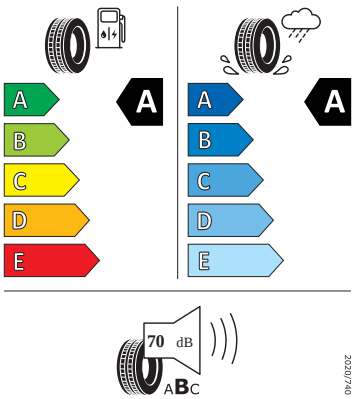

- KESSY - bezklíčové zamykání a startování
- Kolenní airbag řidiče
- Kontrola tlaku v pneumatikách
- Matrix-LED přední světlomety
- Ostřikovače světlometů
- Parkovací kamera vzadu
- Potahy sedadel látka
- Rozpoznání únavy řidiče
- Rozpoznávání dopravních značek
- Schránka na brýle
- Signalizace nezapnutého bezpečnostního pásu
- Střešní nosič - stříbrný
- Sunset
- Světelný a dešťový senzor
- Tísňové volání eCall+
- Třízónový CLIMATRONIC
- Ukazatel stavu kapaliny v ostřikovači
- USB-C u vnitřního zpětného zrcátka
- Virtuální kokpit 10"
- Virtuální pedál
- Vnější zpětná zrcátka el. nastavitelná, sklopná, vyhřívaná
- Volba jízdního režimu
- Vyhřívané čelní sklo
- Vyhřívané trysky ostřikovače čelního skla
- Vyhřívání předních a zadních sedadel
- Výškově nastavitelná přední sedadla s bederní opěrkou
- Asistent změny jízdního pruhu (Side Assist)
- Automatické parkování

Energetické štítky pneumatik

- Bridgestone 215/55 R17 94V

- Continental 215/55 R17 94V

Continental 0358217

215/55 R 17 94 V C1

- GOODYEAR 215/55 R17 94V

GOODYEAR 547003

215/55R17 94 V C1