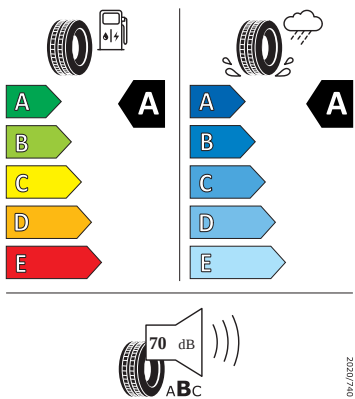

- Hlavové airbagy a boční airbagy vpředu
- Infotainment Amundsen 8" s navigací
- KESSY - bezklíčové zamykání a startování
- Kolenní airbag řidiče
- Kontrola tlaku v pneumatikách
- Matrix-LED přední světlomety
- Ostřikovače světlometů
- Parkovací kamera vzadu
- Potahy sedadel látka
- Rozpoznání únavy řidiče
- Rozpoznávání dopravních značek
- Schránka na brýle
- Signalizace nezapnutého bezpečnostního pásu
- Střešní nosič - stříbrný
- Sunset
- Světelný a dešťový senzor
- Tísňové volání eCall+
- Třízónový CLIMATRONIC
- Ukazatel stavu kapaliny v ostřikovači
- USB-C u vnitřního zpětného zrcátka
- Virtuální kokpit 10"
- Virtuální pedál
- Vnější zpětná zrcátka el. nastavitelná, sklopná, vyhřívaná
- Volba jízdního režimu
- Vyhřívané čelní sklo
- Vyhřívané trysky ostřikovače čelního skla
- Vyhřívání předních a zadních sedadel
- Výškově nastavitelná přední sedadla s bederní opěrkou
- Asistent změny jízdního pruhu (Side Assist)
- Automatické parkování

Energetické štítky pneumatik

- Bridgestone 215/55 R17 94V

- Continental 215/55 R17 94V

Continental 0358217

215/55 R 17 94 V C1

- GOODYEAR 215/55 R17 94V

GOODYEAR 547003

215/55R17 94 V C1