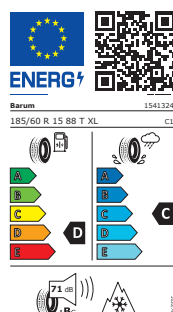

Zimní kompletní kola

Škoda Fabia Combi

16" Hankook
Winter i*cept evo2

Rozměry:
215/45 R16 90H
Ráfek: Dione stříbrný
Rozměry ráfku:
7.0J x 16" ET46
Objednací kód:
6V0073286 8Z8

15" Barum
Polaris 5

Rozměry:
185/60 R15 88T XL
Ráfek: ocelový
Rozměry ráfku:
6.0J x 15" ET38
Objednací kód levé:
6V0073675A
Objednací kód pravé:
6V0073575A