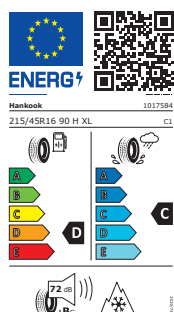

Zimní kompletní kola

Škoda Fabia Combi

16" Hankook
Winter i*cept evo2

Rozměry:
215/45 R16 90H
Ráfek: Dione stříbrný
Rozměry ráfku:
7.0J x 16" ET46
Objednací kód:
6V0073286 8Z8

15" Barum
Polaris 5

Rozměry:
185/60 R15 88T XL
Ráfek: ocelový
Rozměry ráfku:
6.0J x 15" ET38
Objednací kód levé:
6V0073675A
Objednací kód pravé:
6V0073575A